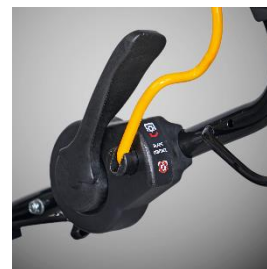

# XM3 ER53

**AKCIOVÁ NOVINKA**

**NOVINKA 2019**

Powered by  
**Kawasaki**

**3-in-1**

Spojka noža (BBC)

Akciová cena s DPH = **1 089,90 €**

MOC s DPH = ~~1 399,90 €~~