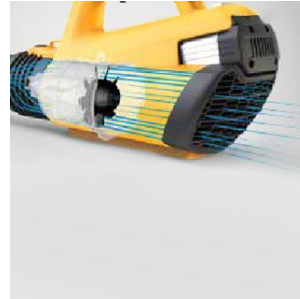

LH3 EB / EB set (vrátane akumulátora a nabíjačky)

Číslo výrobku:

41AA0BO-603 / set 41AA0BN-603

Ean kód:

4008423883008 / set 4008423882179

Max. rýchlosť :

240 km/h

Max. prietok :

750 m³/h

Motor:

elektrický, bezuhlíkový, 80 V

Turbo mód:

áno

Vyhrabávač lístia :

áno

Ramenný popruh.:

áno

Madlo:

mäkčené

Hmotnosť:

2,9 kg

Akciová cena s DPH = **119,90 € / set 319,90 €**

MOC s DPH = ~~149,90 € / set 349,90 €~~